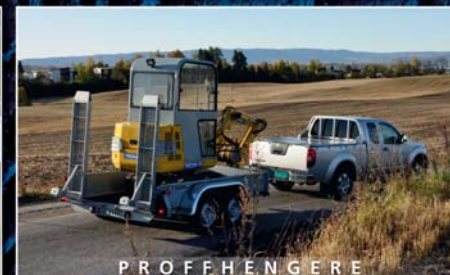

HESTEHENGERE

PROFFHENGERE

Forhandler:

www.gaupen.no

Type C1225N

Totalvekt	Kassemål	Brems	Hjul	Støttehjul
1300 Kg	144x242x35	Ja	13"	Ja

*** Høst rabatt.: 3.175,-**

Kampanjepris pris nå kun: 13.320,- veil. 16.495,-*